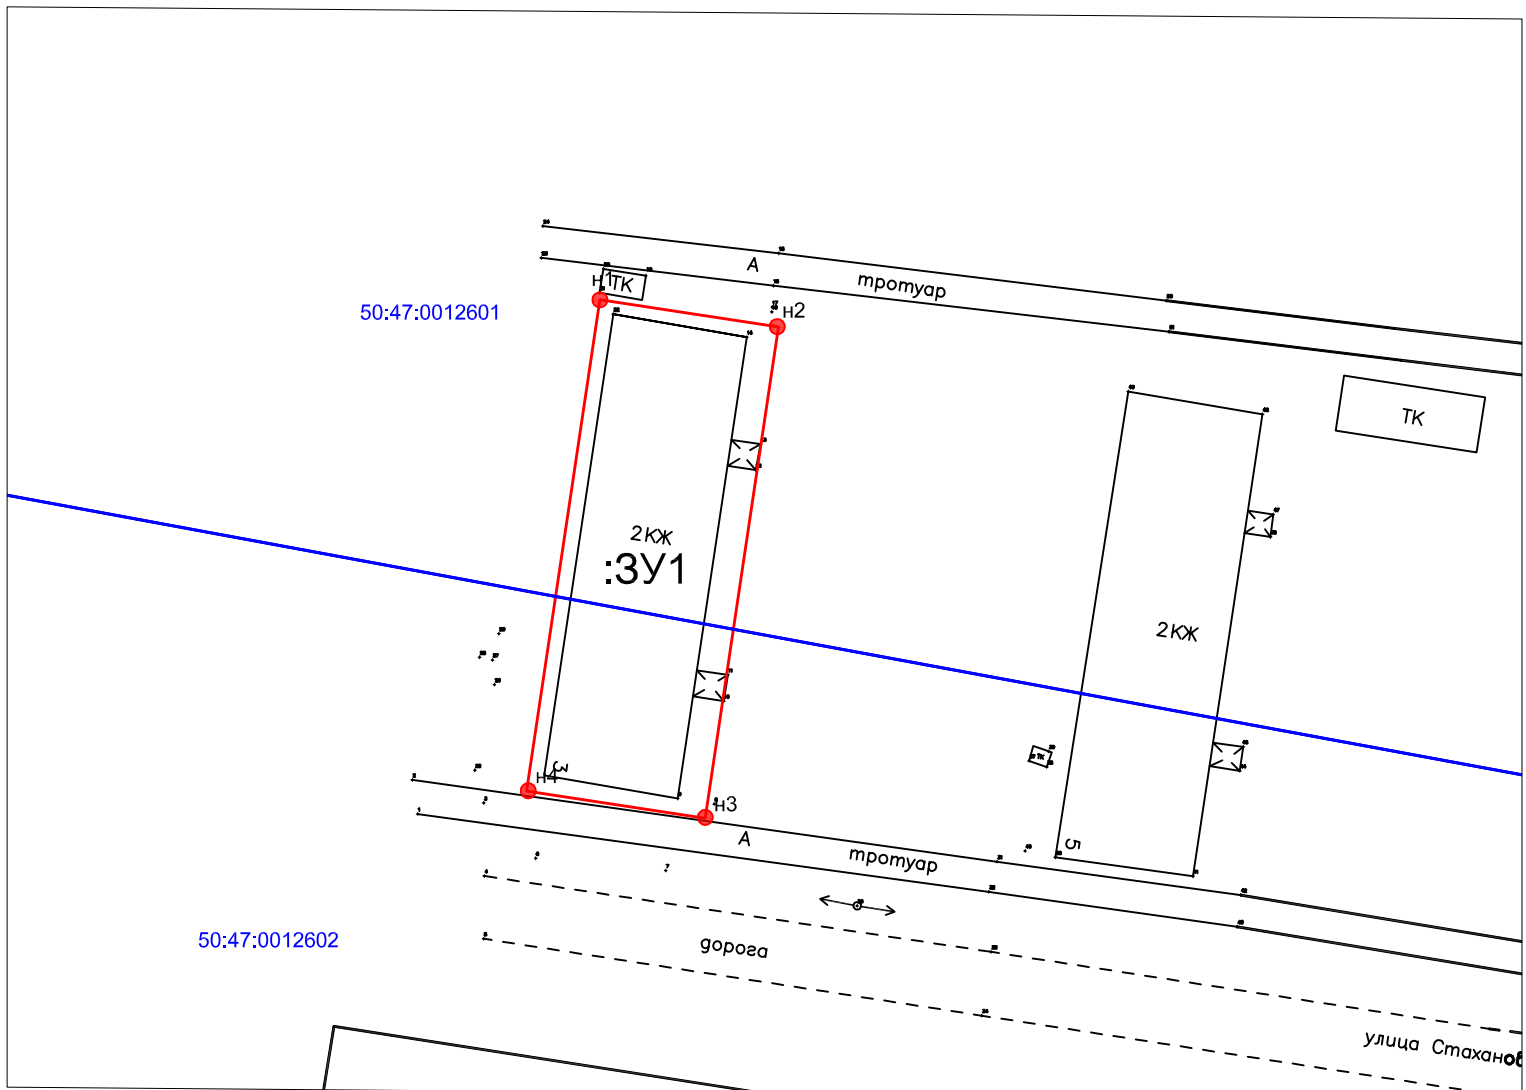

Вид разрешенного использования: Малоэтажная многоквартирная жилая застройка (2.1.1)

Площадь земельного участка: 392 кв.м.

Наименование точки	X (м)	Y (м)
1	2	3
н1	472610.68	2277676.04
н2	472608.9	2277687.85
н3	472576.42	2277682.99
н4	472578.2	2277671.18
н1	472610.68	2277676.04