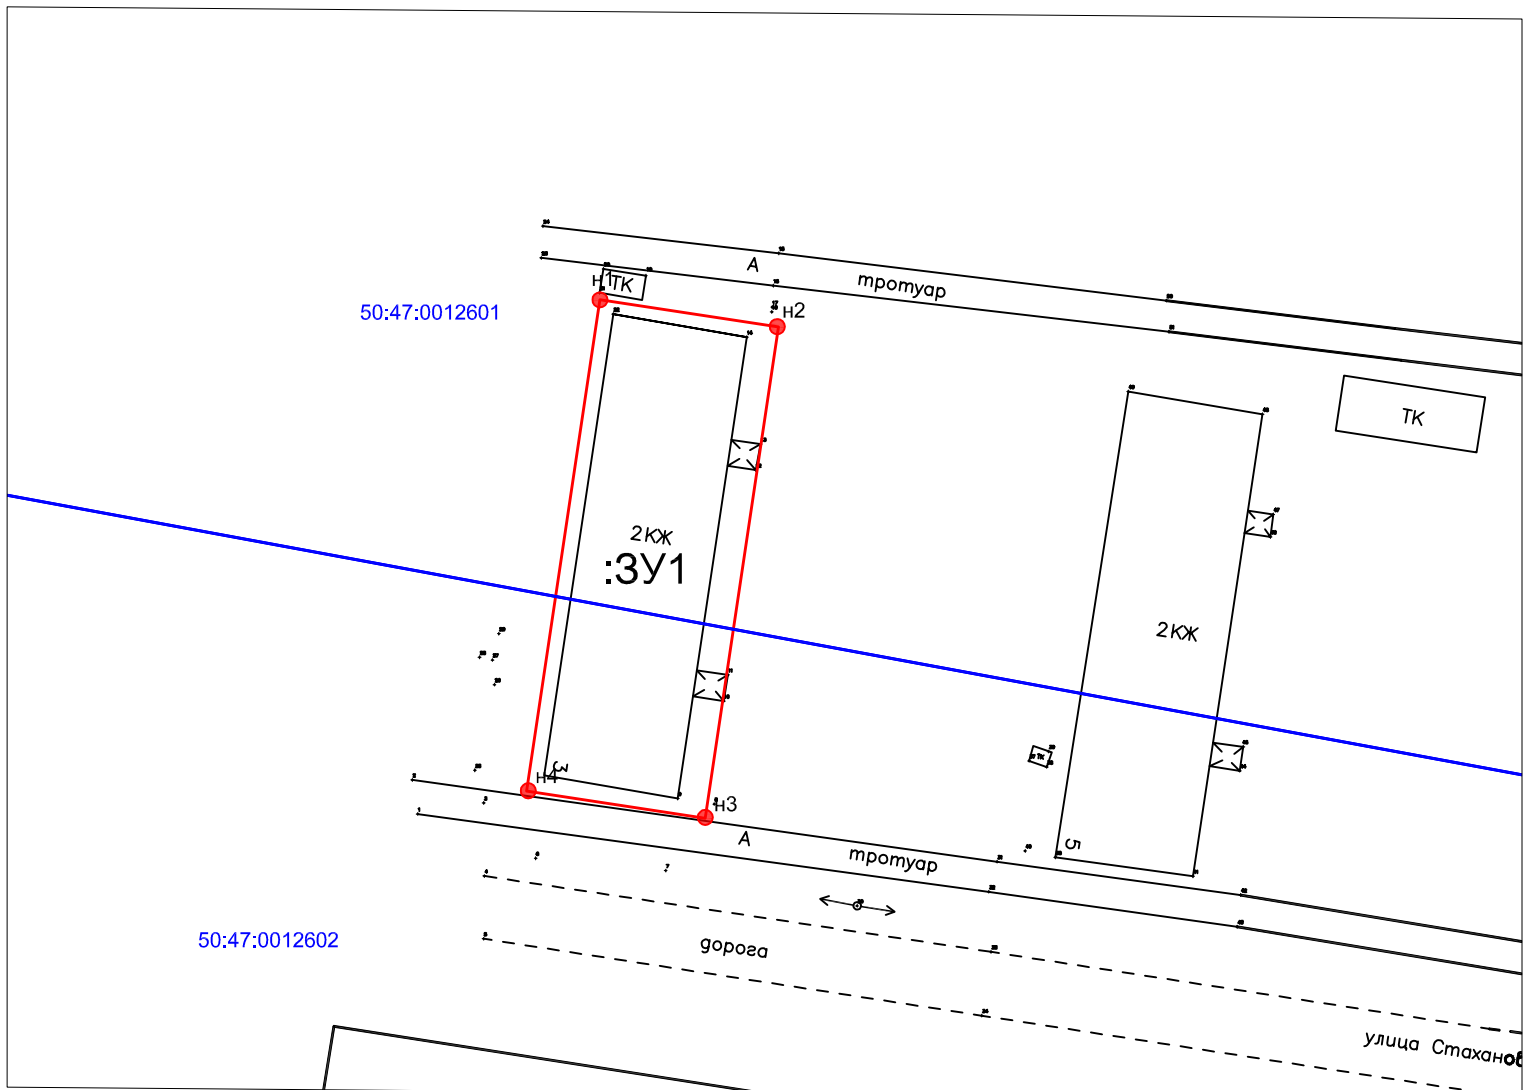

Вид разрешенного использования: Малоэтажная многоквартирная жилая застройка (2.1.1)

Площадь земельного участка: 392 кв.м.

Наименование точки	X (м)	Y (м)
1	2	3
н1	472610.68	2277676.04
н2	472608.9	2277687.85
н3	472576.42	2277682.99
н4	472578.2	2277671.18
н1	472610.68	2277676.04

Масштаб 1:500

# Ситуационный план

Масштаб 1:3000